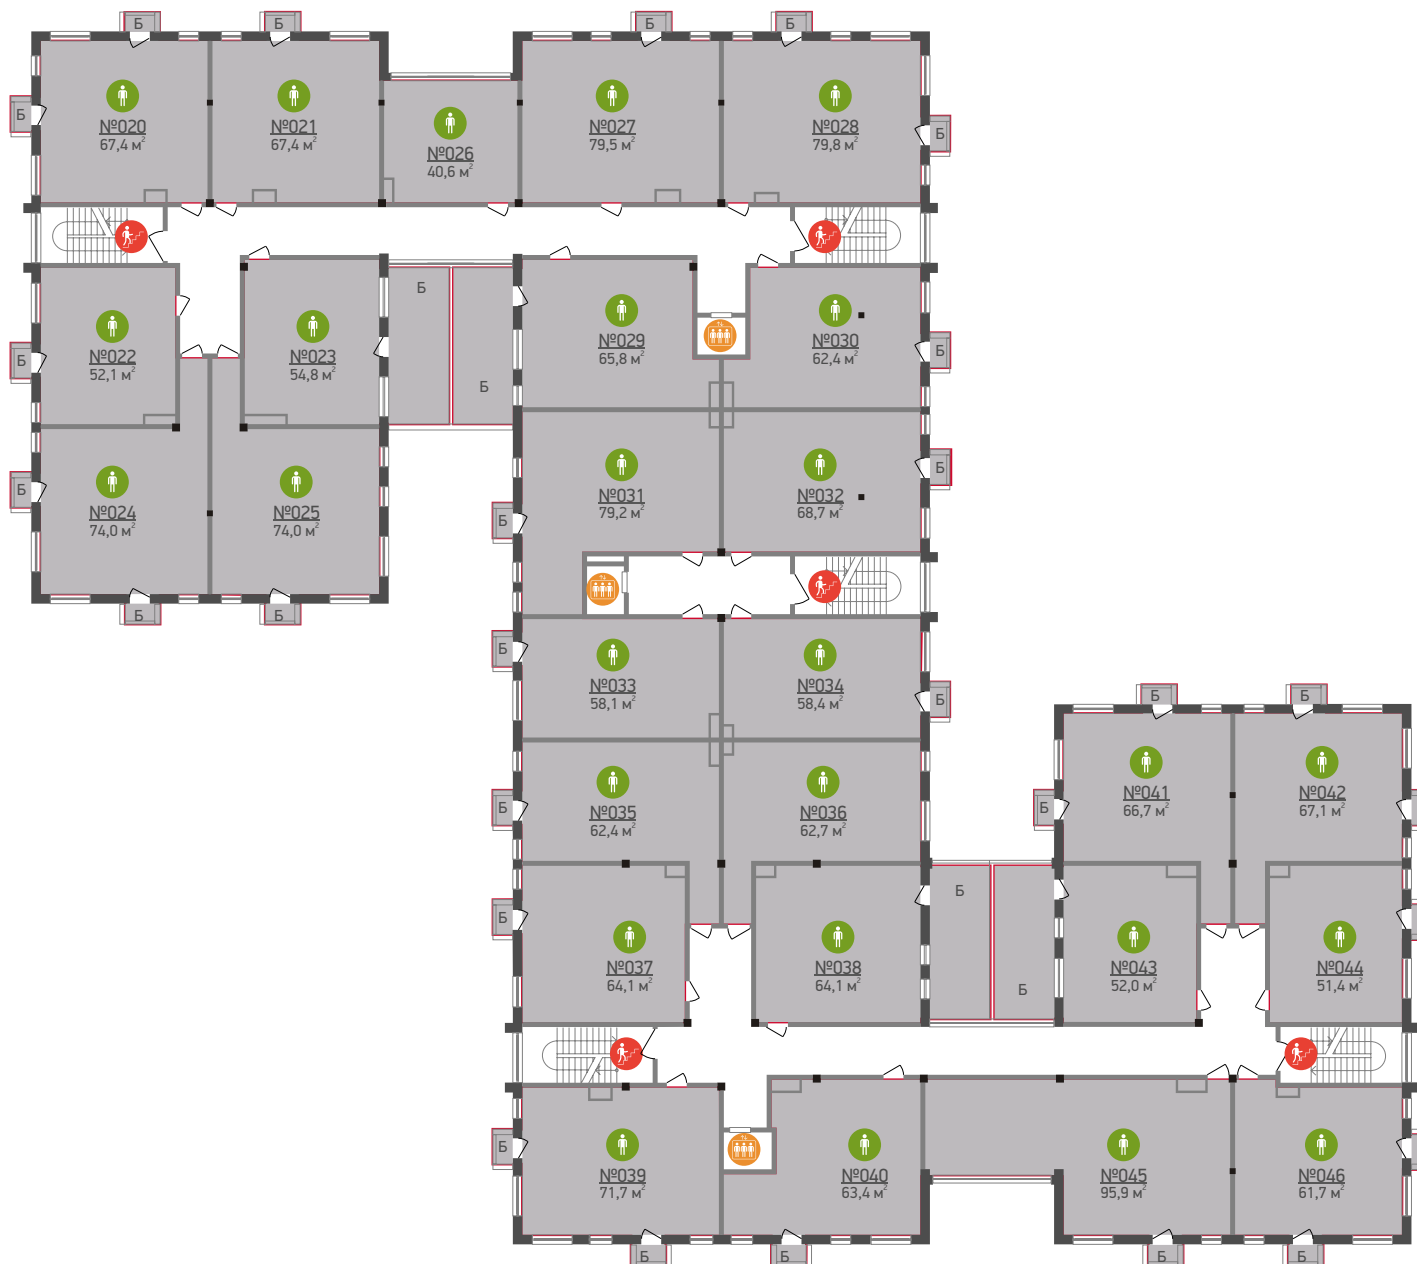

STUDIO #12

Здание:
**12-й проезд
Марьиной Рощи,
д.8, стр.2 II**

Этаж:
01

Лоты №
001-019

Площадь
апартаментов
1 976,2 м²

жилое пространство

лифт

лестница

площадь апартаментов

граница жилого лота

STUDIO #12

Здание:
**12-й проезд
Марьиной Рощи,
д.8, стр.2 II**

Этаж:
**01+
антресоль**

Лоты №
001-019

Площадь
апартаментов
1 802,9 м²

жилое пространство

лифт

лестница

площадь апартаментов

граница жилого лота

STUDIO #12

Здание:

12-й проезд
Марьиной Рощи,
д.8, стр.2 II

Этаж:

02

Лоты №
020-046

Площадь
апартаментов
1 765,4 м²

 жилое пространство

лифт

лестница

 площадь апартаментов

 граница жилого лота