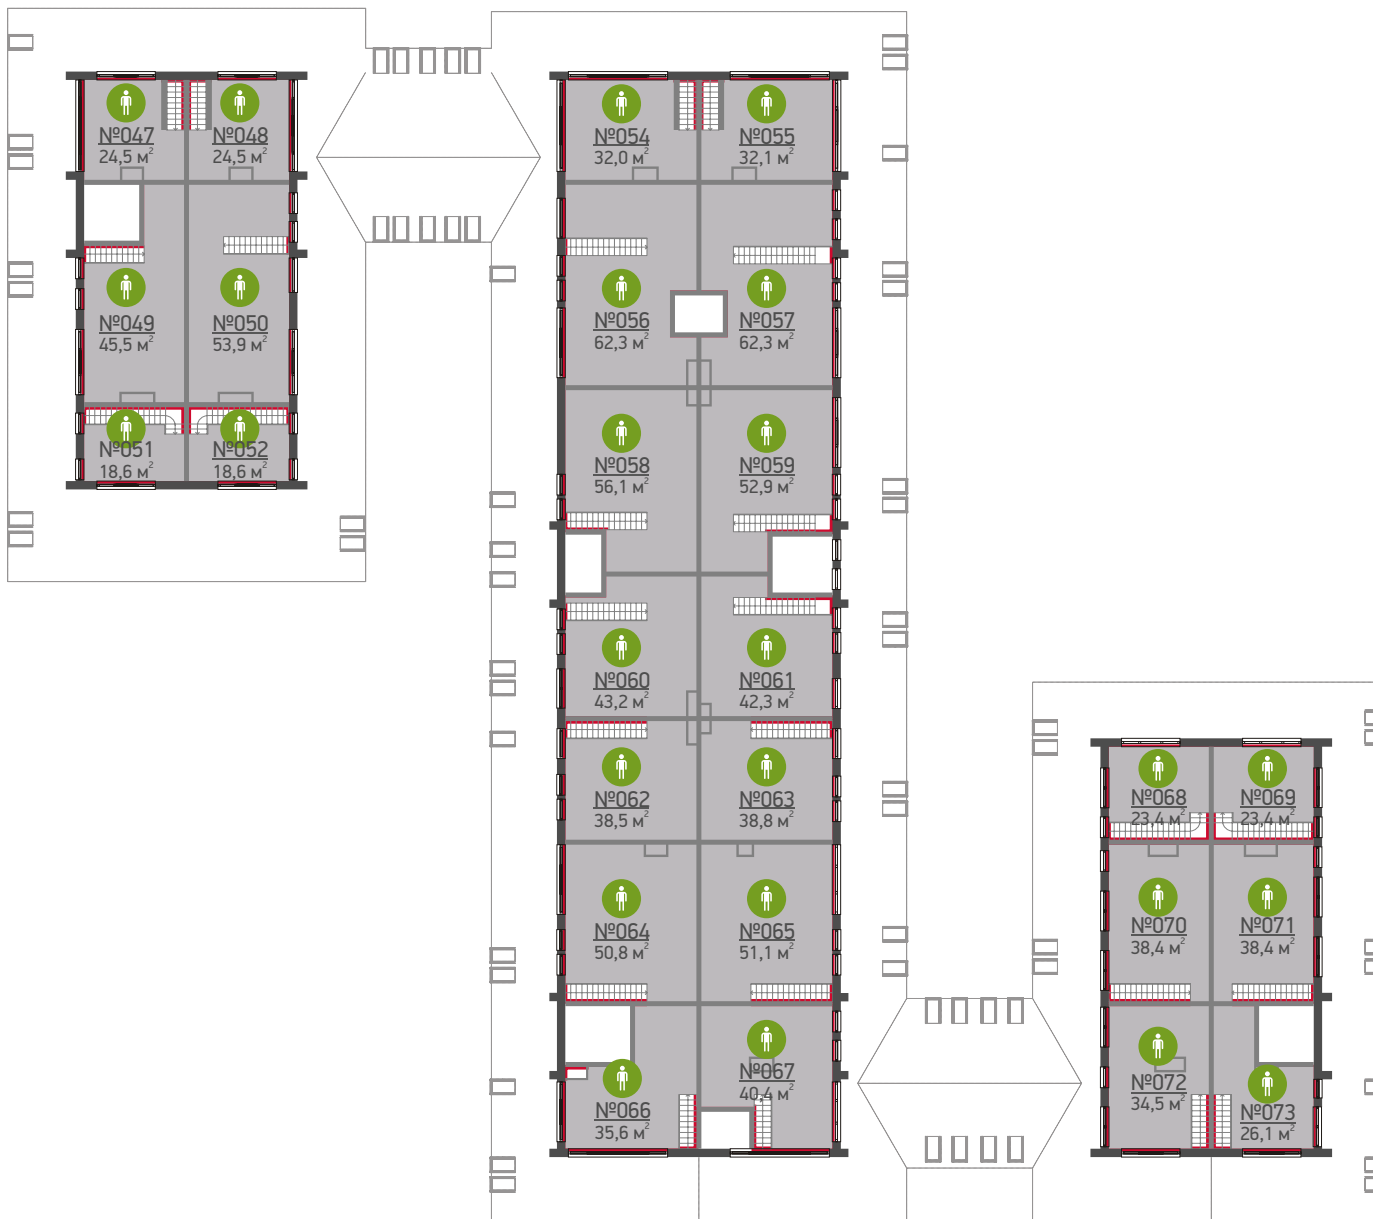

02

Лоты №
020-046

Площадь
апартаментов
1 765,4 м²

 жилое пространство

лифт

лестница

 площадь апартаментов

 граница жилого лота

STUDIO #12

Здание:
**12-й проезд
Марьиной Роци,
д.8, стр.2 II**

Этаж:
мансарда

Лоты №
047-073

Площадь
апартаментов
1 590,4 м²

жилое пространство

лифт

лестница

площадь апартаментов

граница жилого лота

STUDIO #12

Здание:

12-й проезд
Марьиной Рощи,
д.8, стр.2 II

Этаж:

антресоль
мансарды

Лоты №
047-073

Площадь
апартаментов
822,6 м²

жилое пространство

лифт

лестница

площадь апартаментов

граница жилого лота